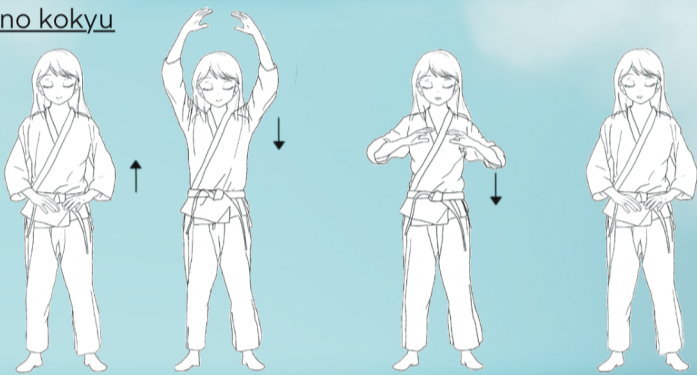

Su no kokyū

Gyakuhanmi - Sumiotoshi (direct)

Kokyū Ho 1

Gyakuhanmi - Sumiotoshi (direct) (suwariwaza)

Ikkyō undo

Kokyū Ho 2

Shomenuchi en seiza

Irimi / Hiki ashi

Mae shikko ho

Chudantsuki

Jo - Changer de hanmi

Torifune

Jo - Esquiver la coupe