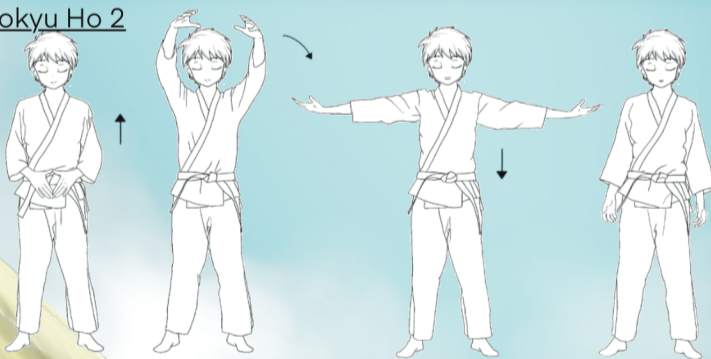

Su no kokyū

Gyakuhanmi - Sumiotoshi (direct)

Kokyū Ho 1

Gyakuhanmi - Sumiotoshi (direct) (suwariwaza)

Ikkyō undo

Kokyū Ho 2

Shomenuchi en seiza

Irimi / Hiki ashi

Mae shikko ho

Chudantsuki

Jo - Changer de hanmi

Torifune

Jo - Esquiver la coupe